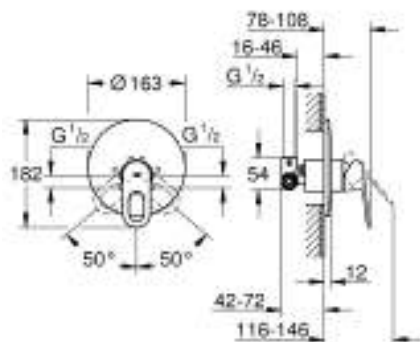

29 080 000 BAULOOP СМЕСИТЕЛЬ ОДНОРЫЧАЖНЫЙ ДЛЯ ДУША, DN 15

ОПИСАНИЕ ПРОДУКТА

- Colour: хром
- для скрытого монтажа
- в комплект входят:
- комплект готового монтажа
- встраиваемый механизм (33 964)
- металлический рычаг
- GROHE Long-Life Керамический картридж 46 мм
- GROHE Long-Life Finish - стойкое долговечное покрытие
- регулировка расхода воды
- уплотнитель розетки и рычага
- дополнительный ограничитель температуры (46 308 000)

29 080 000 BAULOOP СМЕСИТЕЛЬ ОДНОРЫЧАЖНЫЙ ДЛЯ ДУША, DN 15

ЗАПАСНЫЕ ЧАСТИ , декабря 2015 – now

- 1: Рычаг (Spare part-nr. 46696000)
- 2: Розетка (Spare part-nr. 46904000)
- 3: Колпак (Spare part-nr. 09038000)
- 4: Картридж (Spare part-nr. 46048000)
- 5: Ограничитель температуры (Spare part-nr. 46375000)*
- 6: Удлинение (Spare part-nr. 46191000)*
- 7: Удлинение (Spare part-nr. 46343000)*