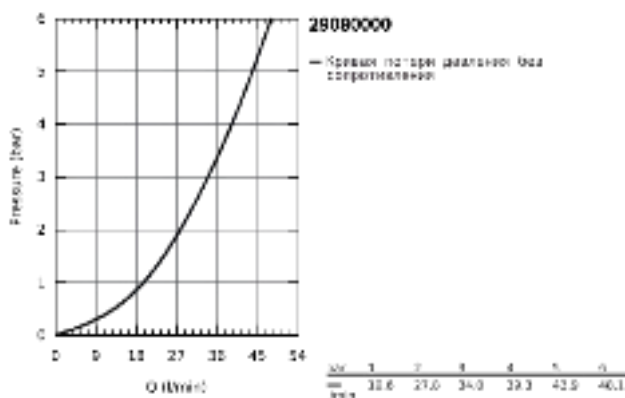

29 080 000 BAULOOP СМЕСИТЕЛЬ ОДНОРЫЧАЖНЫЙ ДЛЯ ДУША, DN 15

ОПИСАНИЕ ПРОДУКТА

- Colour: хром
- для скрытого монтажа
- в комплект входят:
- комплект готового монтажа
- встраиваемый механизм (33 964)
- металлический рычаг
- GROHE Long-Life Керамический картридж 46 мм
- GROHE Long-Life Finish - стойкое долговечное покрытие
- регулировка расхода воды
- уплотнитель розетки и рычага
- дополнительный ограничитель температуры (46 308 000)